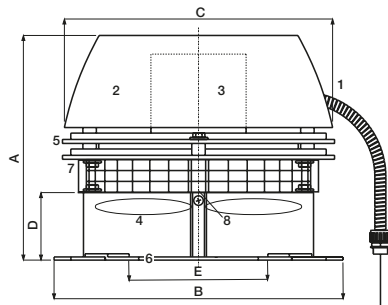

Technische Daten

- 1. Anschlusskabel
- 2. Oberteil
- 3. Motor
- 4. Axialflügel
- 5. Kühlplatte
- 6. Trägerplatte
- 7. Schaniere
- 8. Verschlusschrauben

Typ	Motordaten				Gewicht kg	Abmessungen (mm)				
	rpm	V	Amp	kW*		A	B	C Ø	D	E Ø
RS009-4-1	1400	1 x 230	0.3	0.05	9	250	300	285	75	220
RS012-4-1	1400	1 x 230	0.3	0.09	14	275	365	350	85	280
RS014-4-1	1400	1 x 230	0.6	0.13	18	330	420	395	100	330
RS016-4-1	1400	1 x 230	1.2	0.29	25	405	480	450	100	380
RS255-4-1	1400	1 x 230	0.35	0.06	14	260	300	350	35	200
RS285-4-1	1400	1 x 230	0.8	0.18	20	290	355	395	35	230