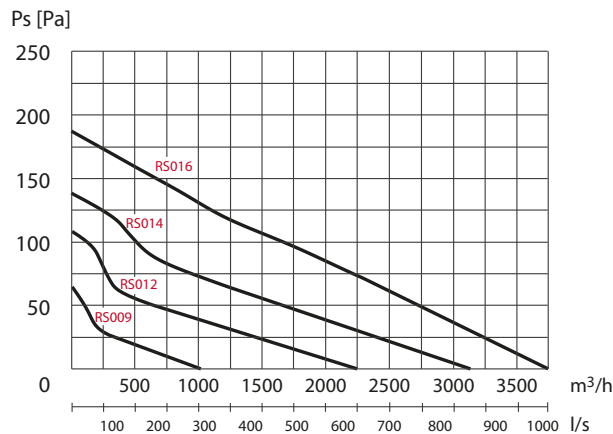

Technische Daten

- 1. Anschlusskabel
- 2. Oberteil
- 3. Motor
- 4. Axialflügel
- 5. Kühlplatte
- 6. Trägerplatte
- 7. Schaniere
- 8. Verschlusschrauben

Typ	Motordaten				Gewicht kg	Abmessungen (mm)				
	rpm	V	Amp	kW*		A	B	C Ø	D	E Ø
RS009-4-1	1400	1 x 230	0.3	0.05	9	250	300	285	75	220
RS012-4-1	1400	1 x 230	0.3	0.09	14	275	365	350	85	280
RS014-4-1	1400	1 x 230	0.6	0.13	18	330	420	395	100	330
RS016-4-1	1400	1 x 230	1.2	0.29	25	405	480	450	100	380
RS255-4-1	1400	1 x 230	0.35	0.06	14	260	300	350	35	200
RS285-4-1	1400	1 x 230	0.8	0.18	20	290	355	395	35	230

*Leistungsaufnahme bei einer Umgebungstemperatur von 20 °C
 Der Abgasventilator ist in allen Versionen stufenlos regelbar.
 Schutzklasse IP 54, Isolierklasse F

Leistungsdiagramme

exodraft a/s
 Niederlassung Deutschland
 Soonwaldstr. 6
 D-55569 Monzingen