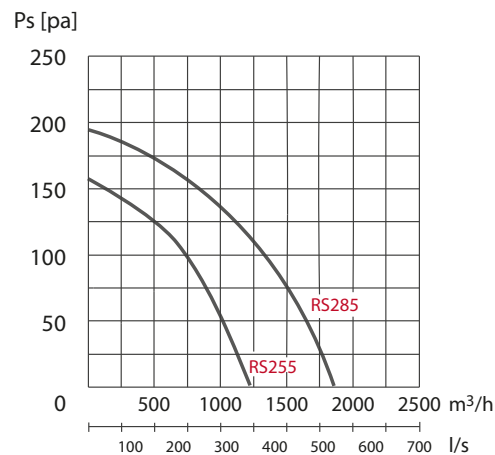

Leistungsdiagramme

exodraft a/s
Niederlassung Deutschland
Soonwaldstr. 6
D-55569 Monzingen

info@exodraft.de
www.exodraft.de