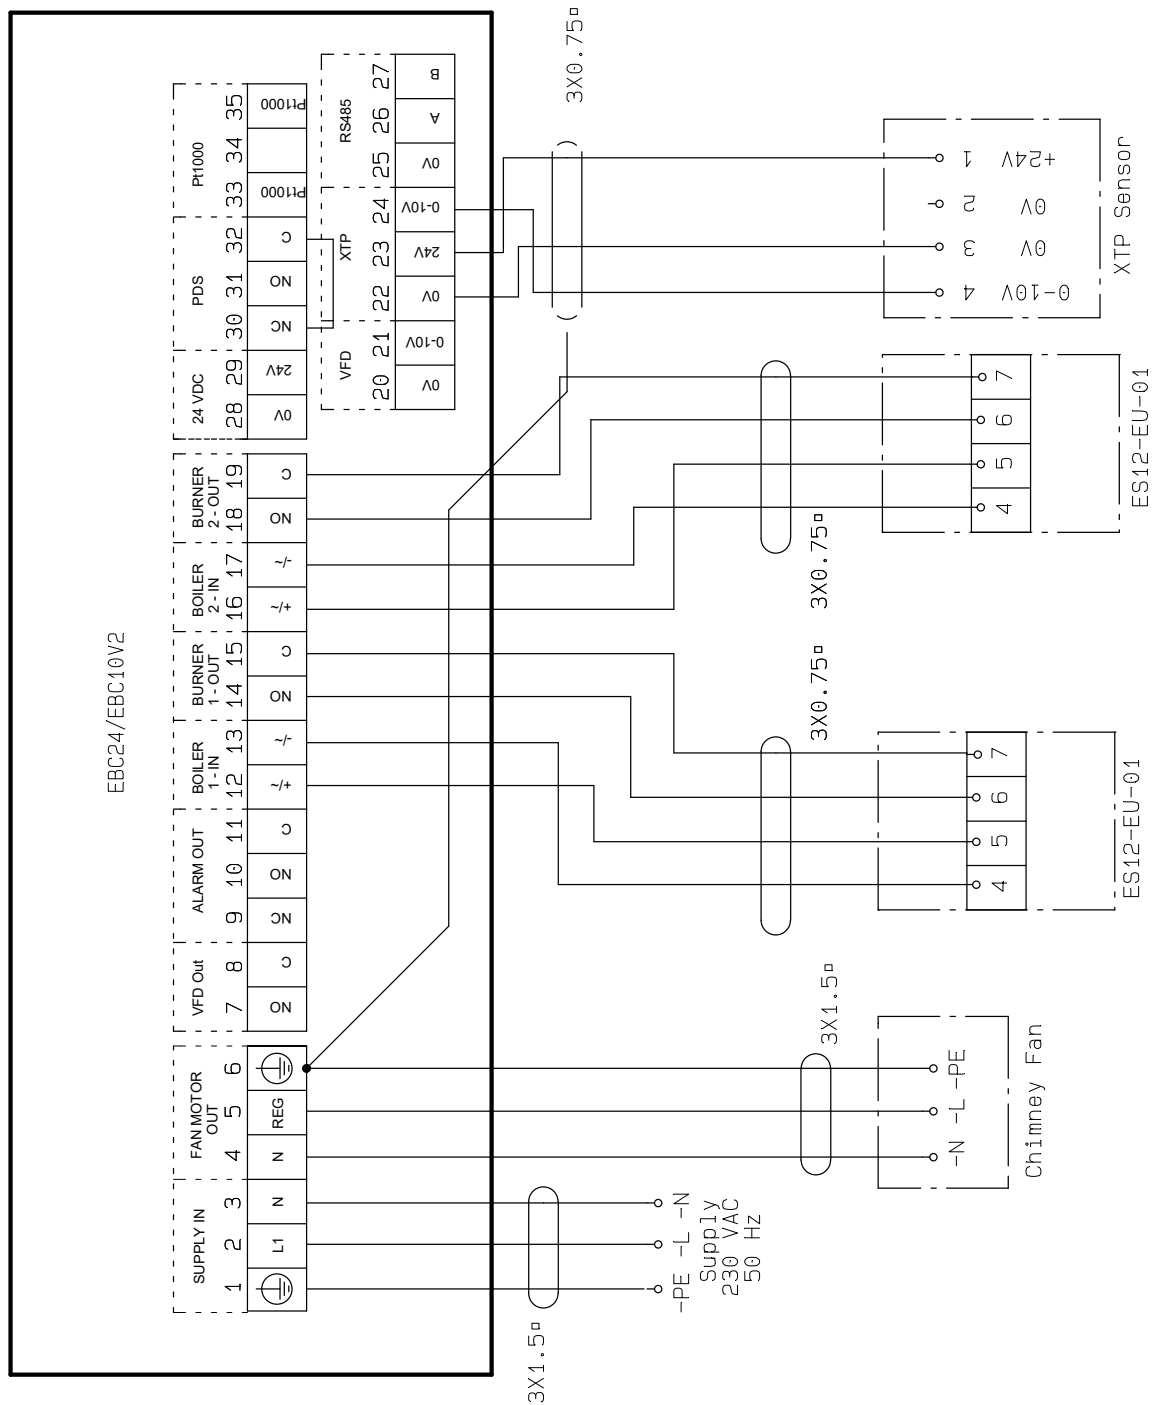

4. Technische Daten ES12EU01

Höhe x Breite x Tiefe:	125 mm x 175 mm x 75 mm
Schutzart:	IP54
Material:	Gehäuse aus ABS und Deckel aus Polycarbonat
Spannung:	230 V AC $\pm$ 10 %
Umgebungstemperatur:	-20 °C bis 50 °C
Relaiskontakt für Brenner:	Max. 8 A/230 V

Beispiel: Anschluß von zwei ES12 Boxen an eine EBC Automatik