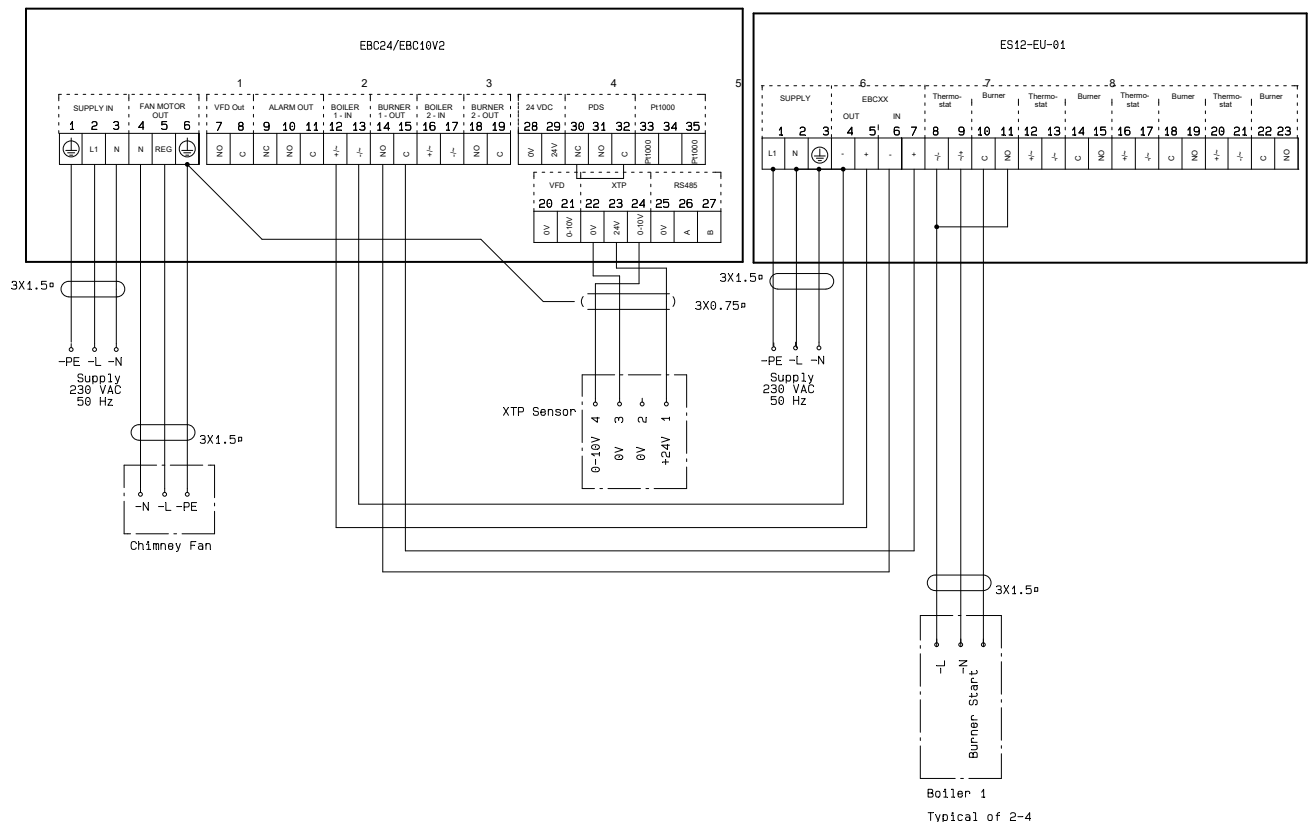

DE

Relais-Box ES12-EU-01

exodraft

1. Produktinformation

Die ES12 ist eine Relais-Box, die bei Mehrkesselanlagen in Verbindung mit der EBC Automatik verwendet wird, um einen bedarfsabhängigen Betrieb des Rauchsaugers zu gewährleisten. Wenn einer der vier Thermostateingänge aktiviert ist, wird die Relais-Box in Verbindung mit der EBC Automatik den Rauchsauger starten und den Schornsteinzug überwachen. Im Falle einer Störung wird die EBC Automatik die Relais-Box ES12 und die dadurch angeschlossenen Kessel abschalten.

2. Funktion

Wenn einer der angeschlossenen Kessel Wärmebedarf meldet, startet der Rauchsauger. Sobald ein ausreichender Unterdruck vorhanden ist, wird der/die Kessel zum Betrieb freigegeben. Umgekehrt werden beim Unterschreiten des benötigten Unterdruckes alle Kessel abgeschaltet.

Alle Ein- und Ausgänge sind mit Überwachungsdioden zur leichteren Überwachung des Systems ausgestattet.

Die 4 Kessel können unabhängig von einander ein- und ausschalten werden.

3. Klemmreihe ES12EU01

1. Versorgung L1
2. Versorgung N
3. Versorgung PE
4. Spannungssignal (-) zum Thermostateingang EBC Automatik
5. Spannungssignal (+) zum Thermostateingang EBC Automatik
6. Freigabe von der EBC Automatik
7. Freigabe von der EBC Automatik
8. Kesselthermostat 1. Optokoppler (-) (10-230 V AC/DC)
9. Kesselthermostat 1. Optokoppler (+) (10-230 V AC/DC)
10. Relais für Brenner 1 Common
11. Relais für Brenner 1 Normally Open
- 12-23. Kesselthermostat 2 – 4

3.1 Anschluß von ES12 zu EBC Automatik

4. Technische Daten ES12EU01

Höhe x Breite x Tiefe:	125 mm x 175 mm x 75 mm
Schutzart:	IP54
Material:	Gehäuse aus ABS und Deckel aus Polycarbonat
Spannung:	230 V AC \pm 10 %
Umgebungstemperatur:	-20 °C bis 50 °C
Relaiskontakt für Brenner:	Max. 8 A/230 V