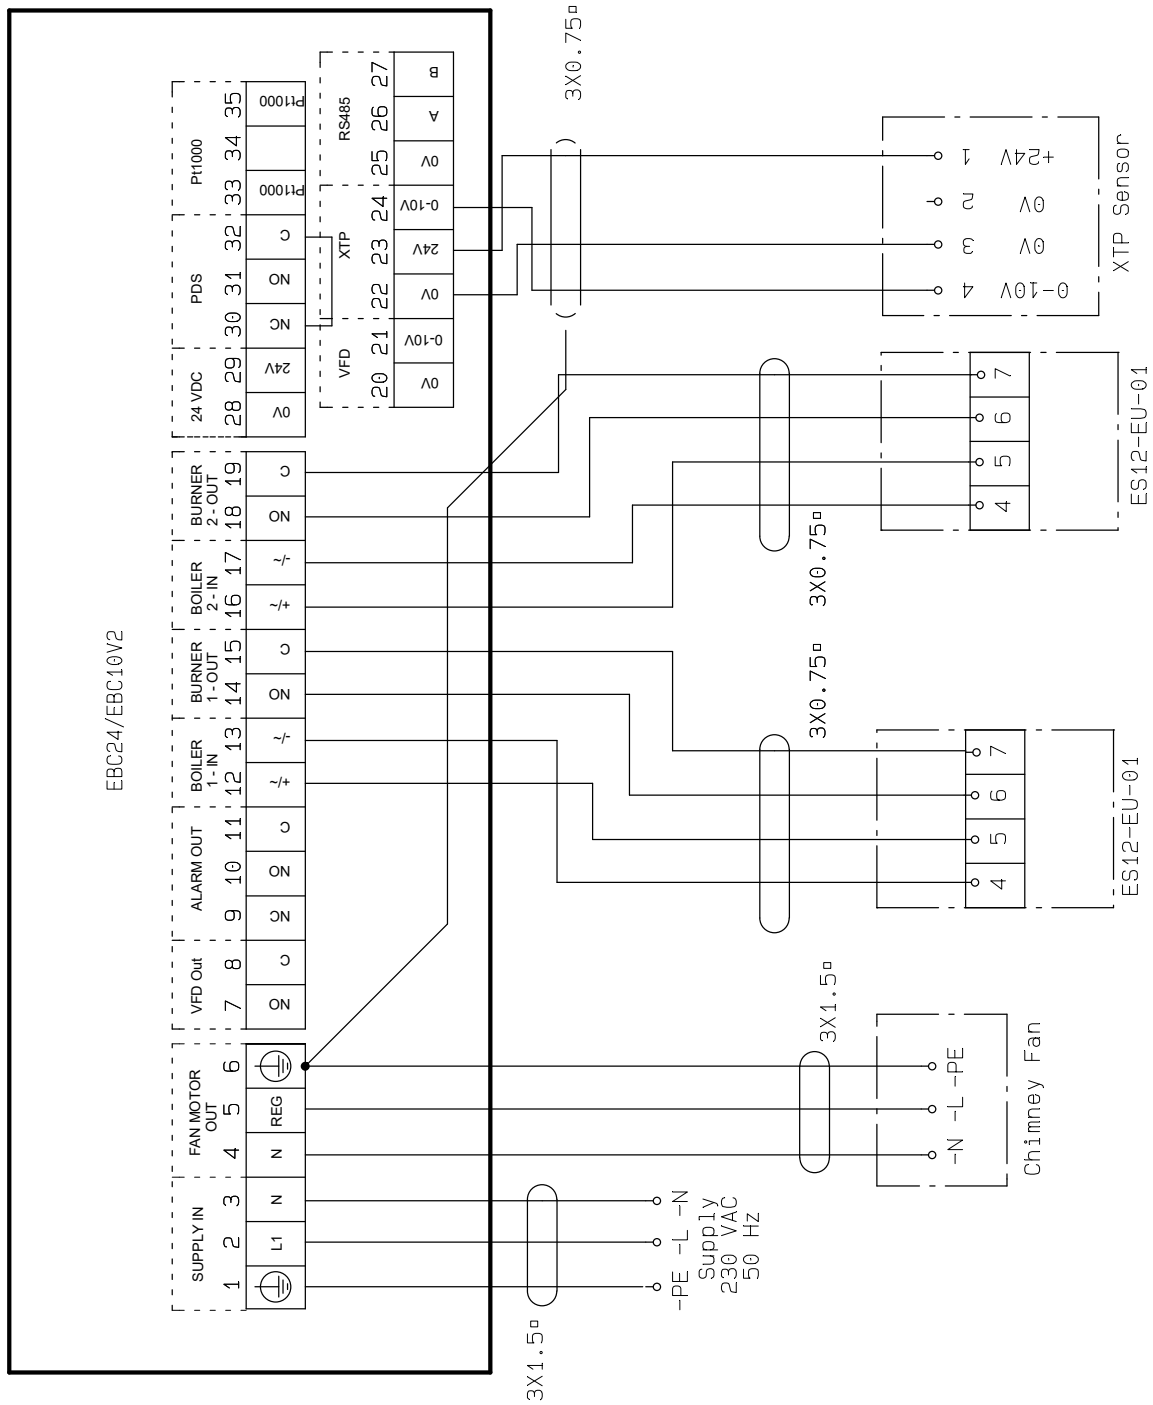

4. Tekniske data ES12EU01

Højde x bredde x dybde:	125 mm x 175 mm x 75 mm
Tæthedsklasse:	IP54
Materiale:	Kasse i ABS og låg i polycarbonat
Spændingsforsyning:	230 V AC ± 10 %
Omgivelsestemperatur:	-20 °C til 50 °C
Kedeludgangsrelæer:	Max. 8 A/230V

Eksempel på installation: To ES12-bokse tilsluttet til EBC-styring