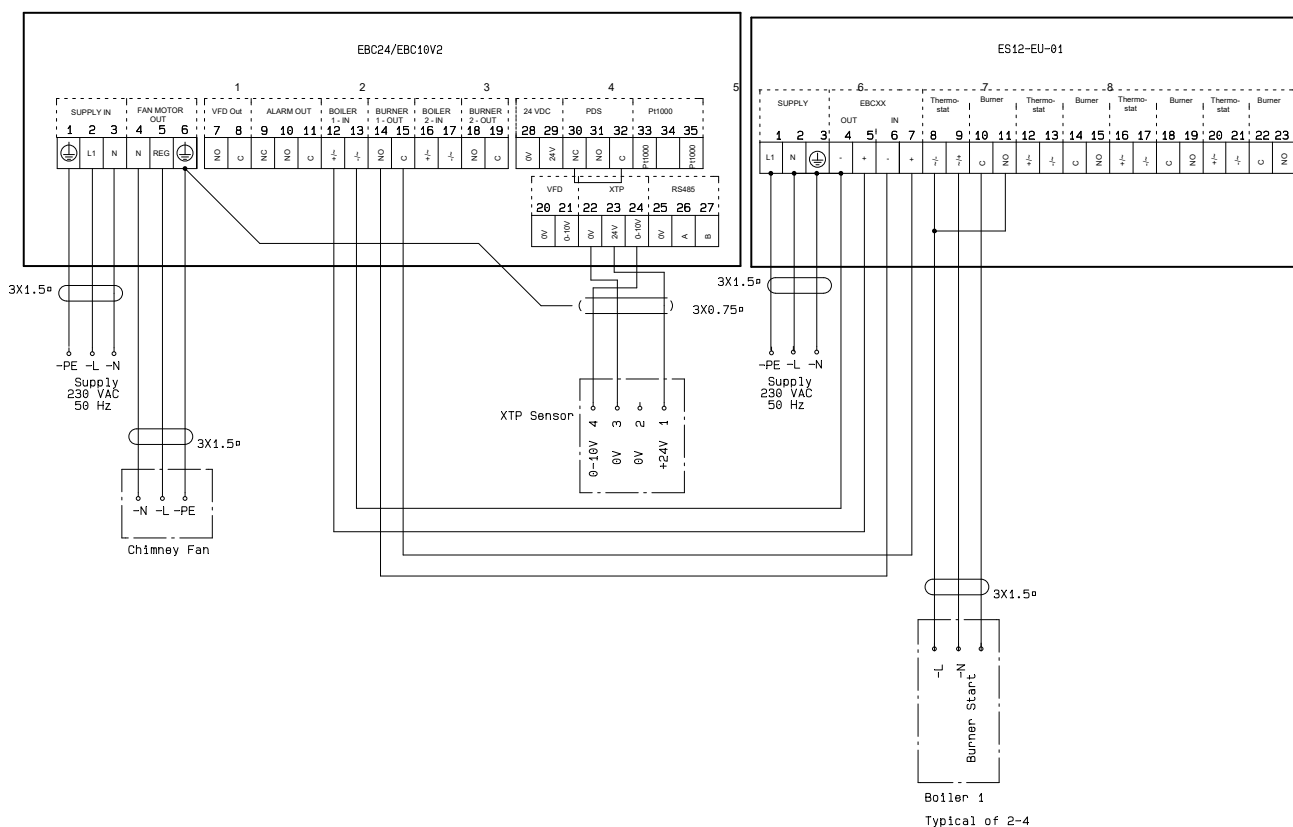

DK

Relæsamleboks ES12-EU-01

exodraft

1. Produktinformation

ES12 er en relæboks til brug i forbindelse med flerkedelanlæg og EBC-styring, hvor man ønsker intermitterende (On/Off) drift af røgsuger. Relæboksen vil – når en af de fire termostatindgange er aktiveret – sammen med EBC-styringen, overvåge skorstenstrækket. Ved fejl udkobler EBC-styringen relæboksen ES12 og dermed alle tilsluttede kedler.

2. Funktion

Når en af de fire kedler melder om varmebehov startes røgsuger via ES12 og EBC-styringen. Ved opnåelse af korrekt træk, frigives kedlen/kedlerne til drift. Hvis trækket falder til under minimum udkobles alle kedler.

Start og stop af de fire kedler kan foregå uafhængigt.

Alle ind- og udgange har tilsluttet en lysdiode for overvågning og service af systemet.

3. Klemrække ES12EU01

1. Forsyning L1
2. Forsyning N
3. Forsyning PE
4. Spændingssignal (-) til termostatindgang EBC styring
5. Spændingssignal (+) til termostatindgang EBC styring
6. Frigivelse fra EBC styring
7. Frigivelse fra EBC styring
8. Kedeltermostat 1. Optokobler (-) (10-230 V AC/DC)
9. Kedeltermostat 1. Optokobler (+) (10-230 V AC/DC)
10. Brænder 1 relækontakt Common
11. Brænder 1 relækontakt Normally Open
- 12 - 23. Kedeltermostat 2 – 4

3.1 Tilslutning af ES12 til EBC styring

Boiler 1
Typical of 2-4

4. Tekniske data ES12EU01

Højde x bredde x dybde:	125 mm x 175 mm x 75 mm
Tæthedsklasse:	IP54
Materiale:	Kasse i ABS og låg i polycarbonat
Spændingsforsyning:	230 V AC ± 10 %
Omgivelsestemperatur:	-20 °C til 50 °C
Kedeludgangsrelæer:	Max. 8 A/230V