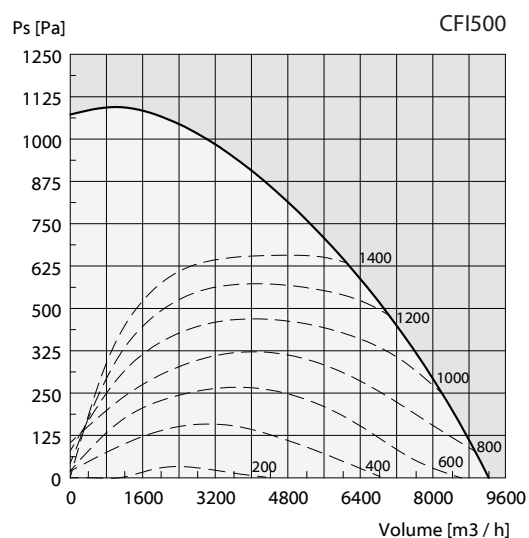

Leistungsdiagramme

--- Leistungskurve des spezifischen Abgasventilators
— Kapazität

exodraft a/s
Niederlassung Deutschland
Soonwaldstr. 6
D-55569 Monzingen

info@exodraft.de
www.exodraft.de