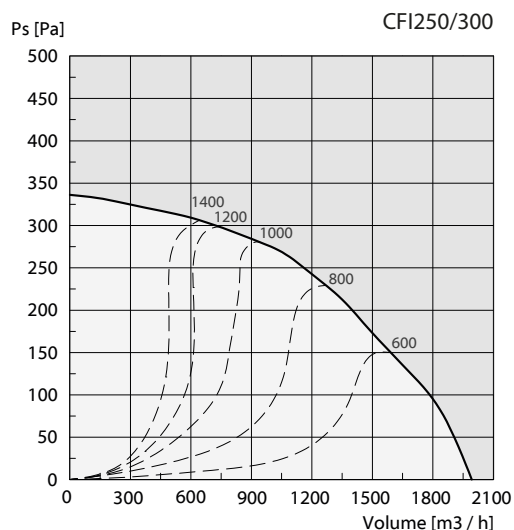

Leistungsdiagramme

--- Leistungskurve des spezifischen Abgasventilators
— Kapazität

exodraft a/s
Niederlassung Deutschland
Soonwaldstr. 6
D-55569 Monzingen

info@exodraft.de
www.exodraft.de