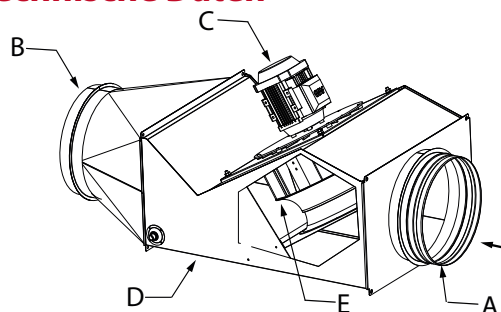

Technische Daten

- A. Eingang
- B. Ausgang
- C. Motor
- D. Gehäuse
- E. Zentrifugalrad

Typ	Hz	Motordaten				Abmessungen					
		U/min.	V	Amper	kW*	Gewicht kg	øA mm	øB mm	Höhe mm	Länge mm	Breite mm
CFI250-4-1	50	1350	1 x 230	1,8	0,27	34	251	253	553	1316	539
CFI300-4-1	50	1350	1 x 230	1,8	0,27	34	301	303	553	1316	539
CFI350-4-1	50	1300	1 x 230	2,3	0,45	42,5	351	353	630	1418	619
CFI400-4-2**	60	1680	3 x 230**	5,5	1,4	58	401	403	674	1558	719
CFI500-4-2**	60	1730	3 x 230**	7,8	2,56	82,5	501	503	766	1813	799

* Leistungsaufnahme bei einer Umgebungstemperatur von 20°C

** Frequenzumformer wird benötigt

Schutzklasse IP 54, Isolierklasse F

Der Kanaleinbauventilator ist in allen Versionen stufenlos regelbar.