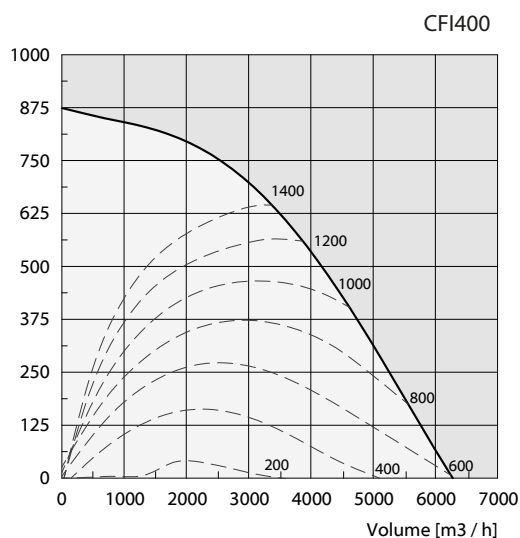

Leistungsdiagramme

--- Leistungskurve des spezifischen Abgasventilators
— Kapazität

exodraft a/s
Niederlassung Deutschland
Soonwaldstr. 6
D-55569 Monzingen

info@exodraft.de
www.exodraft.de