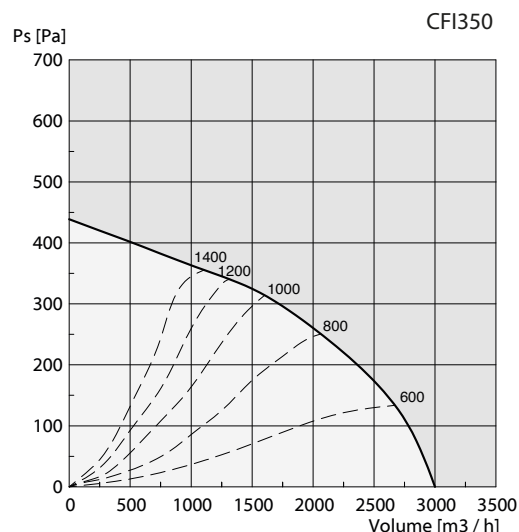

Leistungsdiagramme

--- Leistungskurve des spezifischen Abgasventilators
— Kapazität

exodraft a/s
Niederlassung Deutschland
Soonwaldstr. 6
D-55569 Monzingen

info@exodraft.de
www.exodraft.de