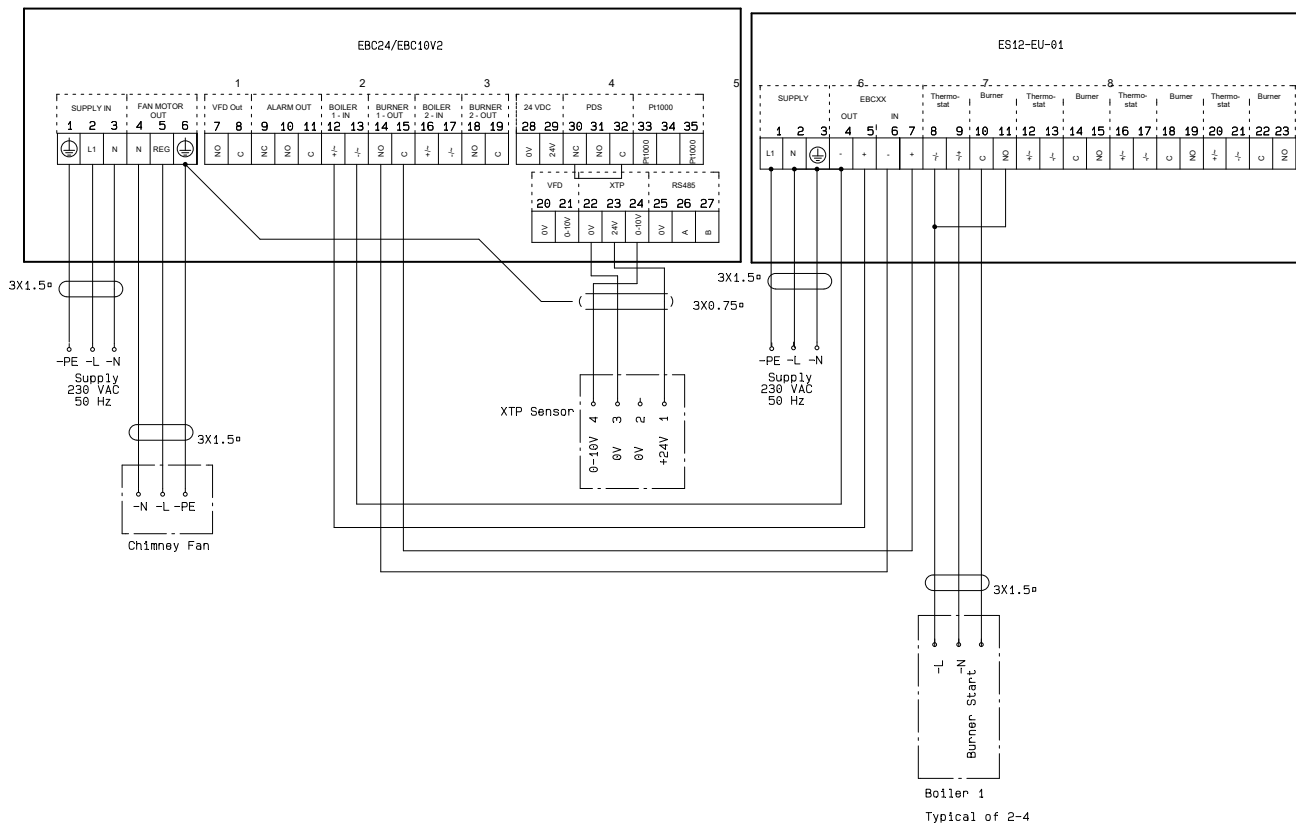

1. Produktinformation

ES12 är en reläbox som används tillsammans med anläggningar med flera värmepannor och EBC styrning när man önskar intermittent drift (On/Off) för rökgasfläkten. Reläboxen övervakar, tillsammans med EBC styrningen, draget i skorstenen om en av de fyra termostatingångarna är aktiverad. Vid fel kopplar EBC bort reläboxen ES12 och därmed alla anslutna värmepannor.

2. Funktion

När en av de fyra pannorna anmäler värmebehov, startar rökgasfläkten via ES12 och EBC styrningen. När korrekt drag uppnåtts, kan pannan/pannorna starta. Om trycket faller under minimivärdet kopplas alla pannorna bort.

Start och stopp för var och en av de fyra pannorna kan ske oberoende av de andra.

Alla in- och utgångar har en lysdiod ansluten för övervakning och service av systemet.

3. Kopplingslist ES12EU01

1. Strömförsörjning L1
2. Strömförsörjning N
3. Strömförsörjning PE
4. Spänningsignal (-) till termostatingång EBC styrning
5. Spänningsignal (+) till termostatingång EBC styrning
6. Medgivande för start från EBC styrning
7. Medgivande för start från EBC styrning
8. Panntermostat 1. Optokopplare (-) (10-230 V AC/DC)
9. Panntermostat 1. Optokopplare (+) (10-230 V AC/DC)
10. Brännare 1 reläkontakt Common
11. Brännare 1 reläkontakt Normally Open
- 12- 23. Panntermostat 2 – 4

3.1 Anslutning av ES12 til EBC styrning