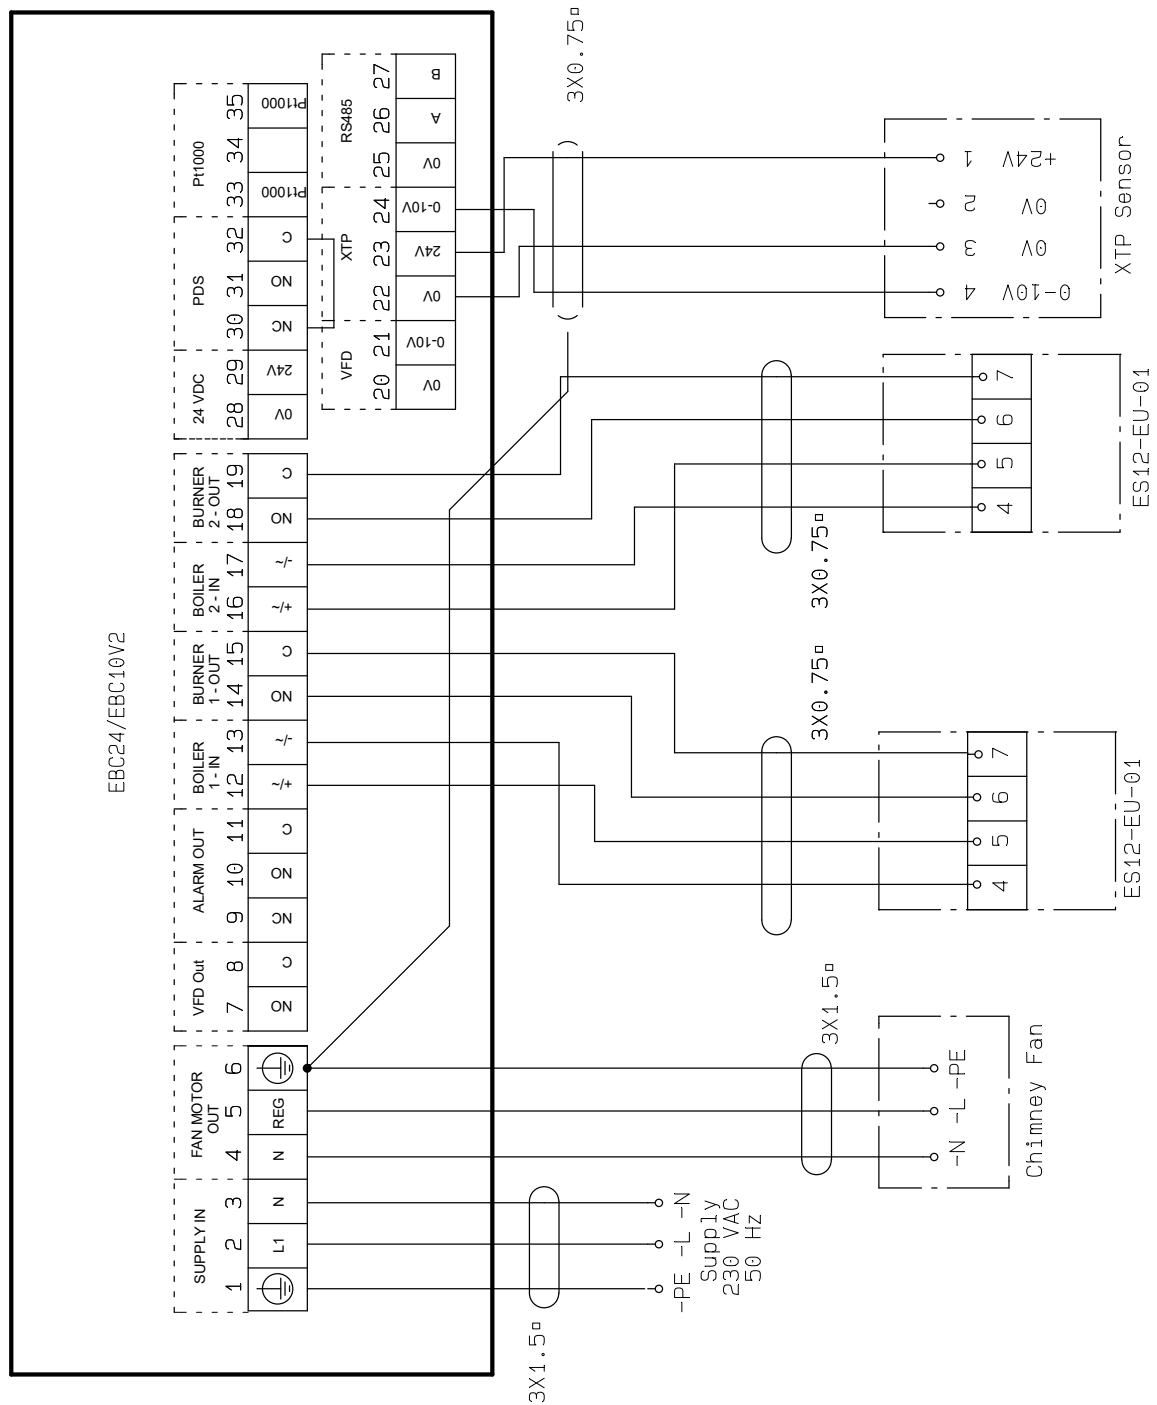

4. Tekniska data ES12EU01

Höjd x bredd x djup:	125 mm x 175 mm x 75 mm
Kapslingsklass:	IP54
Material:	Hölje i ABS och lock i karbonatplast
Spänningsförsörjning:	230 V AC $\pm$ 10 %
Omgivningstemperatur:	-20 °C till 50 °C
Pannans utgångsreläer:	Max. 8 A/230 V

Exempel på installation: To ES12-bokse ansluts til EBC styrning